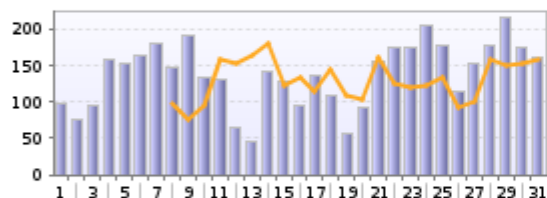

NÁVŠTĚVNOST FARNÍCH STRÁNEK OD SPUŠTĚNÍ 27.11.2005

měsíc/rok	celkem přístupů	denně průměrně	minimum v měsíci	maximum v měsíci
XI.05	9	2,3	1	4
XII.05	96	3,2	1	9
I.06	179	5,8	1	14
II.06	199	7,1	0	12
III.06	312	10,1	5	16
IV.06	271	9,0	3	12
V.06	326	10,5	4	16
VI.06	327	10,9	6	15
VII.06	272	8,8	4	22
VIII.06	327	10,5	4	12
IX.06	462	15,4	6	18
X.06	312	10,1	4	22
XI.06	367	12,2	5	17
XII.06	451	14,5	5	27
I.07	555	17,9	7	27
II.07	450	16,1	7	43
III.07	781	25,2	9	44
IV.07	1364	45,5	26	69
V.07	2123	68,5	31	107
VI.07				
VII.07				
VIII.07				
IX.07				
X.07				
XI.07				
XII.07				

¹ údaje podle počítadla Navrcholu.cz

Statistika za 1. 5. 2007 - 31. 5. 2007

Období  

Od do po

Přehled návštěvnosti

Zobrazené stránky (1. 5. 2007 - 31. 5. 2007)

Návštěvy (1. 5. 2007 - 31. 5. 2007)

Návštěvníci (1. 5. 2007 - 31. 5. 2007)

Unikátní IP adresy (1. 5. 2007 - 31. 5. 2007)

Statistika za 1. 4. 2007 - 30. 4. 2007

Období  

Od do po

Přehled návštěvnosti

Zobrazené stránky (1. 4. 2007 - 30. 4. 2007)

Návštěvy (1. 4. 2007 - 30. 4. 2007)

Návštěvníci (1. 4. 2007 - 30. 4. 2007)