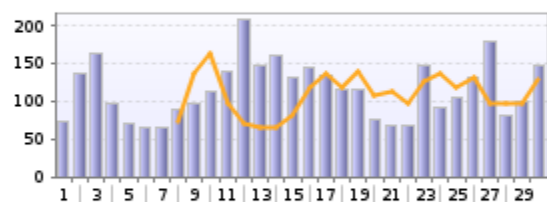

NÁVŠTĚVNOST FARNÍCH STRÁNEK OD SPUŠTĚNÍ 27.11.2005

měsíc/rok	celkem přístupů	denně průměrně	minimum v měsíci	maximum v měsíci
XI.05	9	2,3	1	4
XII.05	96	3,2	1	9
I.06	179	5,8	1	14
II.06	199	7,1	0	12
III.06	312	10,1	5	16
IV.06	271	9,0	3	12
V.06	326	10,5	4	16
VI.06	327	10,9	6	15
VII.06	272	8,8	4	22
VIII.06	327	10,5	4	12
IX.06	462	15,4	6	18
X.06	312	10,1	4	22
XI.06	367	12,2	5	17
XII.06	451	14,5	5	27
I.07	555	17,9	7	27
II.07	450	16,1	7	43
III.07	781	25,2	9	44
IV.07	1364	45,5	26	69
V.07	2123	68,5	31	107
VI.07				
VII.07				
VIII.07				
IX.07				
X.07				
XI.07				
XII.07				

¹ údaje podle počítadla Navrcholu.cz

Statistika za 1. 5. 2007 - 31. 5. 2007

Období  

Od do po

Přehled návštěvnosti

Zobrazené stránky (1. 5. 2007 - 31. 5. 2007)

Návštěvy (1. 5. 2007 - 31. 5. 2007)

Návštěvníci (1. 5. 2007 - 31. 5. 2007)

Unikátní IP adresy (1. 5. 2007 - 31. 5. 2007)

Statistika za 1. 4. 2007 - 30. 4. 2007

Období  

Od do po

Přehled návštěvnosti

Zobrazené stránky (1. 4. 2007 - 30. 4. 2007)

Návštěvy (1. 4. 2007 - 30. 4. 2007)

Návštěvníci (1. 4. 2007 - 30. 4. 2007)