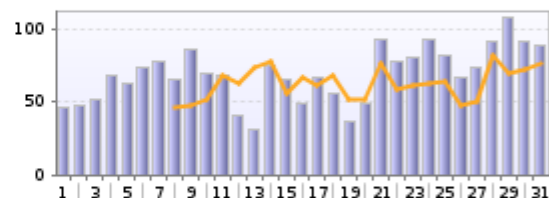

NÁVŠTĚVNOST FARNÍCH STRÁNEK OD SPUŠTĚNÍ 27.11.2005

měsíc/rok	celkem přístupů	denně průměrně	minimum v měsíci	maximum v měsíci
XI.05	9	2,3	1	4
XII.05	96	3,2	1	9
I.06	179	5,8	1	14
II.06	199	7,1	0	12
III.06	312	10,1	5	16
IV.06	271	9,0	3	12
V.06	326	10,5	4	16
VI.06	327	10,9	6	15
VII.06	272	8,8	4	22
VIII.06	327	10,5	4	12
IX.06	462	15,4	6	18
X.06	312	10,1	4	22
XI.06	367	12,2	5	17
XII.06	451	14,5	5	27
I.07	555	17,9	7	27
II.07	450	16,1	7	43
III.07	781	25,2	9	44
IV.07	1364	45,5	26	69
V.07	2123	68,5	31	107
VI.07				
VII.07				
VIII.07				
IX.07				
X.07				
XI.07				
XII.07				

¹ údaje podle počítadla Navrcholu.cz

Statistika za 1. 5. 2007 - 31. 5. 2007

Období  

Od do po

Přehled návštěvnosti

Zobrazené stránky (1. 5. 2007 - 31. 5. 2007)

Návštěvy (1. 5. 2007 - 31. 5. 2007)

Návštěvníci (1. 5. 2007 - 31. 5. 2007)

Unikátní IP adresy (1. 5. 2007 - 31. 5. 2007)

Statistika za 1. 4. 2007 - 30. 4. 2007

Období  

Od do po

Přehled návštěvnosti

Zobrazené stránky (1. 4. 2007 - 30. 4. 2007)

Návštěvy (1. 4. 2007 - 30. 4. 2007)

Návštěvníci (1. 4. 2007 - 30. 4. 2007)