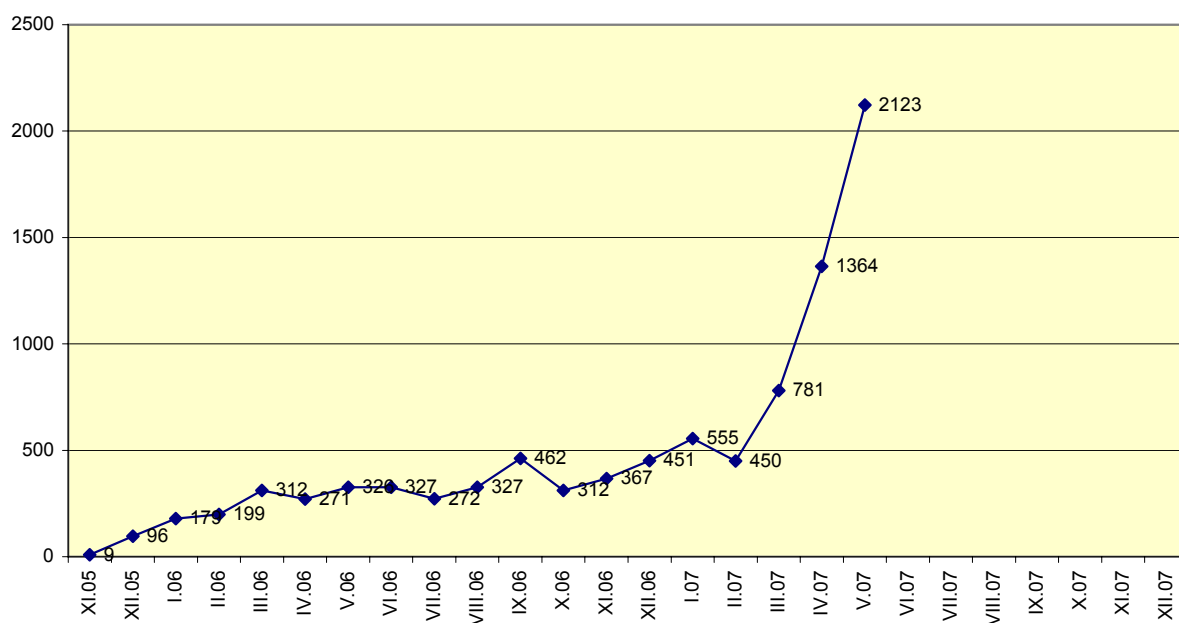

NÁVŠTĚVNOST FARNÍCH STRÁNEK OD SPUŠTĚNÍ 27.11.2005

měsíc/rok	celkem přístupů	denně průměrně	minimum v měsíci	maximum v měsíci
XI.05	9	2,3	1	4
XII.05	96	3,2	1	9
I.06	179	5,8	1	14
II.06	199	7,1	0	12
III.06	312	10,1	5	16
IV.06	271	9,0	3	12
V.06	326	10,5	4	16
VI.06	327	10,9	6	15
VII.06	272	8,8	4	22
VIII.06	327	10,5	4	12
IX.06	462	15,4	6	18
X.06	312	10,1	4	22
XI.06	367	12,2	5	17
XII.06	451	14,5	5	27
I.07	555	17,9	7	27
II.07	450	16,1	7	43
III.07	781	25,2	9	44
IV.07	1364	45,5	26	69
V.07	2123	68,5	31	107
VI.07				
VII.07				
VIII.07				
IX.07				
X.07				
XI.07				
XII.07				

¹ údaje podle počítadla Navrcholu.cz

Statistika za 1. 5. 2007 - 31. 5. 2007

Období  

Od do po

Přehled návštěvnosti

Zobrazené stránky (1. 5. 2007 - 31. 5. 2007)

Návštěvy (1. 5. 2007 - 31. 5. 2007)

Návštěvníci (1. 5. 2007 - 31. 5. 2007)

Unikátní IP adresy (1. 5. 2007 - 31. 5. 2007)

Statistika za 1. 4. 2007 - 30. 4. 2007

Období  

Od do po

Přehled návštěvnosti

Zobrazené stránky (1. 4. 2007 - 30. 4. 2007)

Návštěvy (1. 4. 2007 - 30. 4. 2007)

Návštěvníci (1. 4. 2007 - 30. 4. 2007)

Unikátní IP adresy (1. 4. 2007 - 30. 4. 2007)