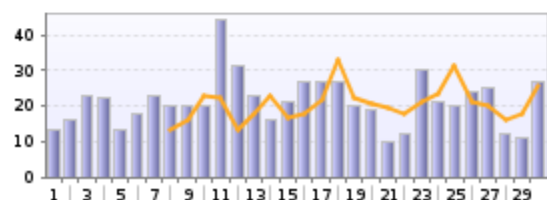

NÁVŠTĚVNOST FARNÍCH STRÁNEK OD SPUŠTĚNÍ 27.11.2005

měsíc/rok	celkem přístupů	denně průměrně	minimum v měsíci	maximum v měsíci
XI.05	9	2,3	1	4
XII.05	96	3,2	1	9
I.06	179	5,8	1	14
II.06	199	7,1	0	12
III.06	312	10,1	5	16
IV.06	271	9,0	3	12
V.06	326	10,5	4	16
VI.06	327	10,9	6	15
VII.06	272	8,8	4	22
VIII.06	327	10,5	4	12
IX.06	462	15,4	6	18
X.06	312	10,1	4	22
XI.06	367	12,2	5	17
XII.06	451	14,5	5	27
I.07	555	17,9	7	27
II.07	450	16,1	7	43
III.07	781	25,2	9	44
IV.07	1364	45,5	26	69
V.07	2123	68,5	31	107
VI.07				
VII.07				
VIII.07				
IX.07				
X.07				
XI.07				
XII.07				

¹ údaje podle počítadla Navrcholu.cz

Statistika za 1. 5. 2007 - 31. 5. 2007

Období  

Od do po

Přehled návštěvnosti

Zobrazené stránky (1. 5. 2007 - 31. 5. 2007)

Návštěvy (1. 5. 2007 - 31. 5. 2007)

Návštěvníci (1. 5. 2007 - 31. 5. 2007)

Unikátní IP adresy (1. 5. 2007 - 31. 5. 2007)

Statistika za 1. 4. 2007 - 30. 4. 2007

Období  

Od do po

Přehled návštěvnosti

Zobrazené stránky (1. 4. 2007 - 30. 4. 2007)

Návštěvy (1. 4. 2007 - 30. 4. 2007)

Návštěvníci (1. 4. 2007 - 30. 4. 2007)