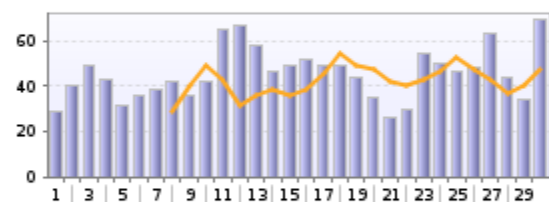

NÁVŠTĚVNOST FARNÍCH STRÁNEK OD SPUŠTĚNÍ 27.11.2005

měsíc/rok	celkem přístupů	denně průměrně	minimum v měsíci	maximum v měsíci
XI.05	9	2,3	1	4
XII.05	96	3,2	1	9
I.06	179	5,8	1	14
II.06	199	7,1	0	12
III.06	312	10,1	5	16
IV.06	271	9,0	3	12
V.06	326	10,5	4	16
VI.06	327	10,9	6	15
VII.06	272	8,8	4	22
VIII.06	327	10,5	4	12
IX.06	462	15,4	6	18
X.06	312	10,1	4	22
XI.06	367	12,2	5	17
XII.06	451	14,5	5	27
I.07	555	17,9	7	27
II.07	450	16,1	7	43
III.07	781	25,2	9	44
IV.07	1364	45,5	26	69
V.07	2123	68,5	31	107
VI.07				
VII.07				
VIII.07				
IX.07				
X.07				
XI.07				
XII.07				

¹ údaje podle počítadla Navrcholu.cz

Statistika za 1. 5. 2007 - 31. 5. 2007

Období  

Od do po

Přehled návštěvnosti

Zobrazené stránky (1. 5. 2007 - 31. 5. 2007)

Návštěvy (1. 5. 2007 - 31. 5. 2007)

Návštěvníci (1. 5. 2007 - 31. 5. 2007)

Unikátní IP adresy (1. 5. 2007 - 31. 5. 2007)

Statistika za 1. 4. 2007 - 30. 4. 2007

Období  

Od do po

Přehled návštěvnosti

Zobrazené stránky (1. 4. 2007 - 30. 4. 2007)

Návštěvy (1. 4. 2007 - 30. 4. 2007)

Návštěvníci (1. 4. 2007 - 30. 4. 2007)