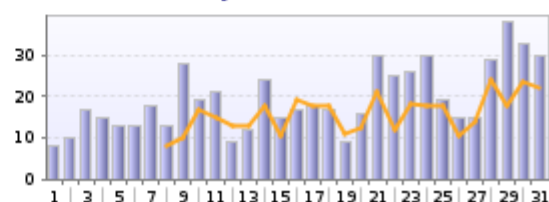

NÁVŠTĚVNOST FARNÍCH STRÁNEK OD SPUŠTĚNÍ 27.11.2005

měsíc/rok	celkem přístupů	denně průměrně	minimum v měsíci	maximum v měsíci
XI.05	9	2,3	1	4
XII.05	96	3,2	1	9
I.06	179	5,8	1	14
II.06	199	7,1	0	12
III.06	312	10,1	5	16
IV.06	271	9,0	3	12
V.06	326	10,5	4	16
VI.06	327	10,9	6	15
VII.06	272	8,8	4	22
VIII.06	327	10,5	4	12
IX.06	462	15,4	6	18
X.06	312	10,1	4	22
XI.06	367	12,2	5	17
XII.06	451	14,5	5	27
I.07	555	17,9	7	27
II.07	450	16,1	7	43
III.07	781	25,2	9	44
IV.07	1364	45,5	26	69
V.07	2123	68,5	31	107
VI.07				
VII.07				
VIII.07				
IX.07				
X.07				
XI.07				
XII.07				

¹ údaje podle počítadla Navrcholu.cz

Statistika za 1. 5. 2007 - 31. 5. 2007

Období  

Od do po

Přehled návštěvnosti

Zobrazené stránky (1. 5. 2007 - 31. 5. 2007)

Návštěvy (1. 5. 2007 - 31. 5. 2007)

Návštěvníci (1. 5. 2007 - 31. 5. 2007)

Unikátní IP adresy (1. 5. 2007 - 31. 5. 2007)

Statistika za 1. 4. 2007 - 30. 4. 2007

Období  

Od do po

Přehled návštěvnosti

Zobrazené stránky (1. 4. 2007 - 30. 4. 2007)

Návštěvy (1. 4. 2007 - 30. 4. 2007)

Návštěvníci (1. 4. 2007 - 30. 4. 2007)